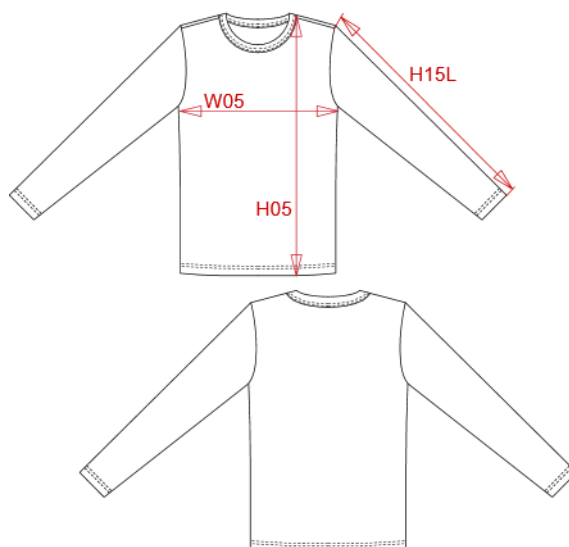

# KARIBAN

**REFERENCE :** K801

**SIZES :** S\_M\_L\_XL\_XXL\_3XL\_4XL

**COMPOSITION :**

Main fabric : Brushed Polyester/Viscose 80/20 Interlock drop needle - 220 80%polyester/20%viscose

**WEIGHT :**

Main fabric : 220 gsm

**ARTICLE WEIGHT :**

245 gr/pc

DESCRIPTION
<b>Français :</b> Maillot de corps manches longues
<b>English :</b> Men's long sleeve underwear top
<b>Nederlands :</b> Heren thermoshirt met lange mouwen
<b>Deutsch :</b> Langarm Jersey Unterwäsche
<b>Español :</b> Camiseta de interior de manga larga para hombre
<b>Italiano :</b> T-SHIRT MANICHE LUNGHE UNDERWEAR
<b>Português :</b> Camisola interior de manga comprida

COLORS	PANTONE SERIGRAPHIE
Black	Black

MEASUREMENT							
Description	S	M	L	XL	XXL	3XL	4XL
<b>H05 (M)</b> Hauteur totale / Total height	69	71	73	75	77	79	81
<b>W05 (M)</b> 1/2 largeur poitrine / 1/2 chest width	46	49	52	55	58	61	64
<b>H15L (M)</b> Longueur manche longue / Long sleeve length	63	64	65	66	67	68	69

CARE LABEL

PACKING	
Box	20 pcs / box S => L:60cm W:40cm H:14cm GW:6.4kg NW:5.2kg M => L:60cm W:40cm H:14cm GW:6.9kg NW:5.7kg L => L:60cm W:40cm H:14cm GW:7.2kg NW:6kg XL => L:60cm W:40cm H:14cm GW:7.5kg NW:6.3kg XXL => L:60cm W:40cm H:14cm GW:7.9kg NW:6.7kg 3XL => L:60cm W:40cm H:14cm GW:8.5kg NW:7.3kg 4XL => L:60cm W:40cm H:14cm GW:8.5kg NW:7.3kg